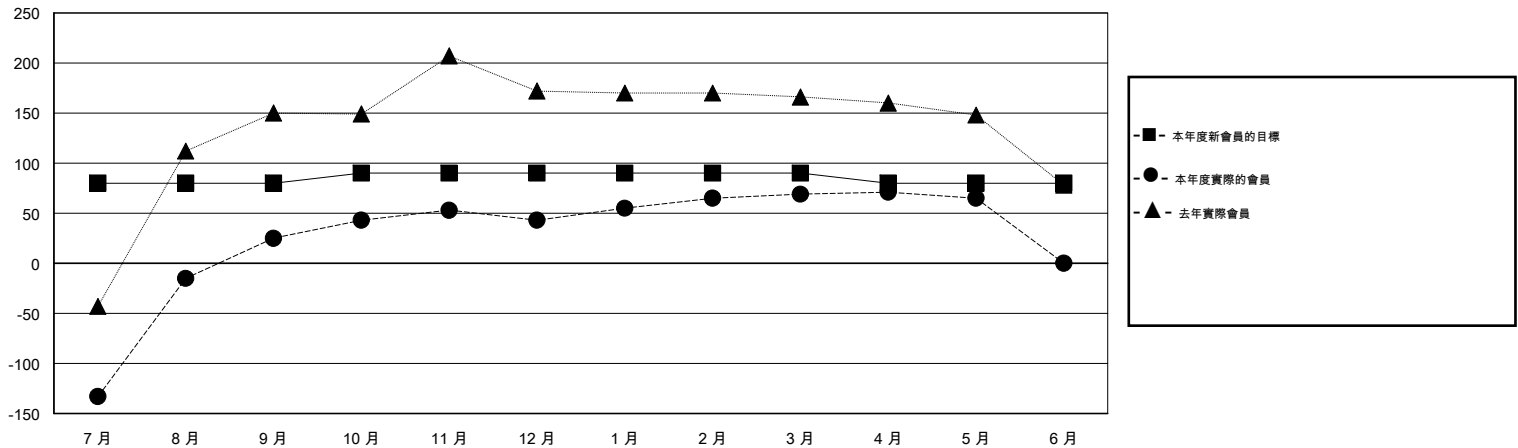

位會員@每位須繳				
成果 2014-2015				
季	新會員目標	增加的授證/新會員	退會人數	淨增/減
7月/8月/9月	80	347	322	25
10月/11月/12月	10	49	31	18
1月/2月/3月	0	35	9	26
4月/5月/6月	-10	9	13	-4

目標與實際新會累積

目標和實際會員累積

已取消的分會: 1

60 CLUBS OF 64 增添1位或以上的新會員

性別分佈