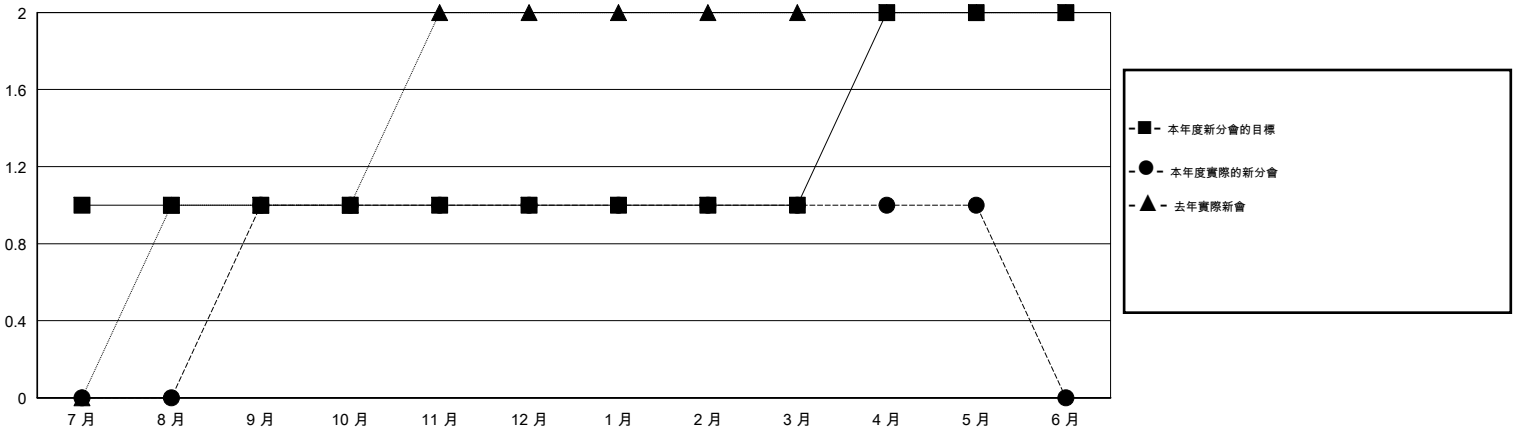

位會員@每位須繳				
成果 2014-2015				
季	新會員目標	增加的授證/新會員	退會人數	淨增/減
7月/8月/9月	80	347	322	25
10月/11月/12月	10	49	31	18
1月/2月/3月	0	35	9	26
4月/5月/6月	-10	9	13	-4

目標與實際新會累積

目標和實際會員累積

已取消的分會: 1

60 CLUBS OF 64 增添1位或以上的新會員

性別分佈